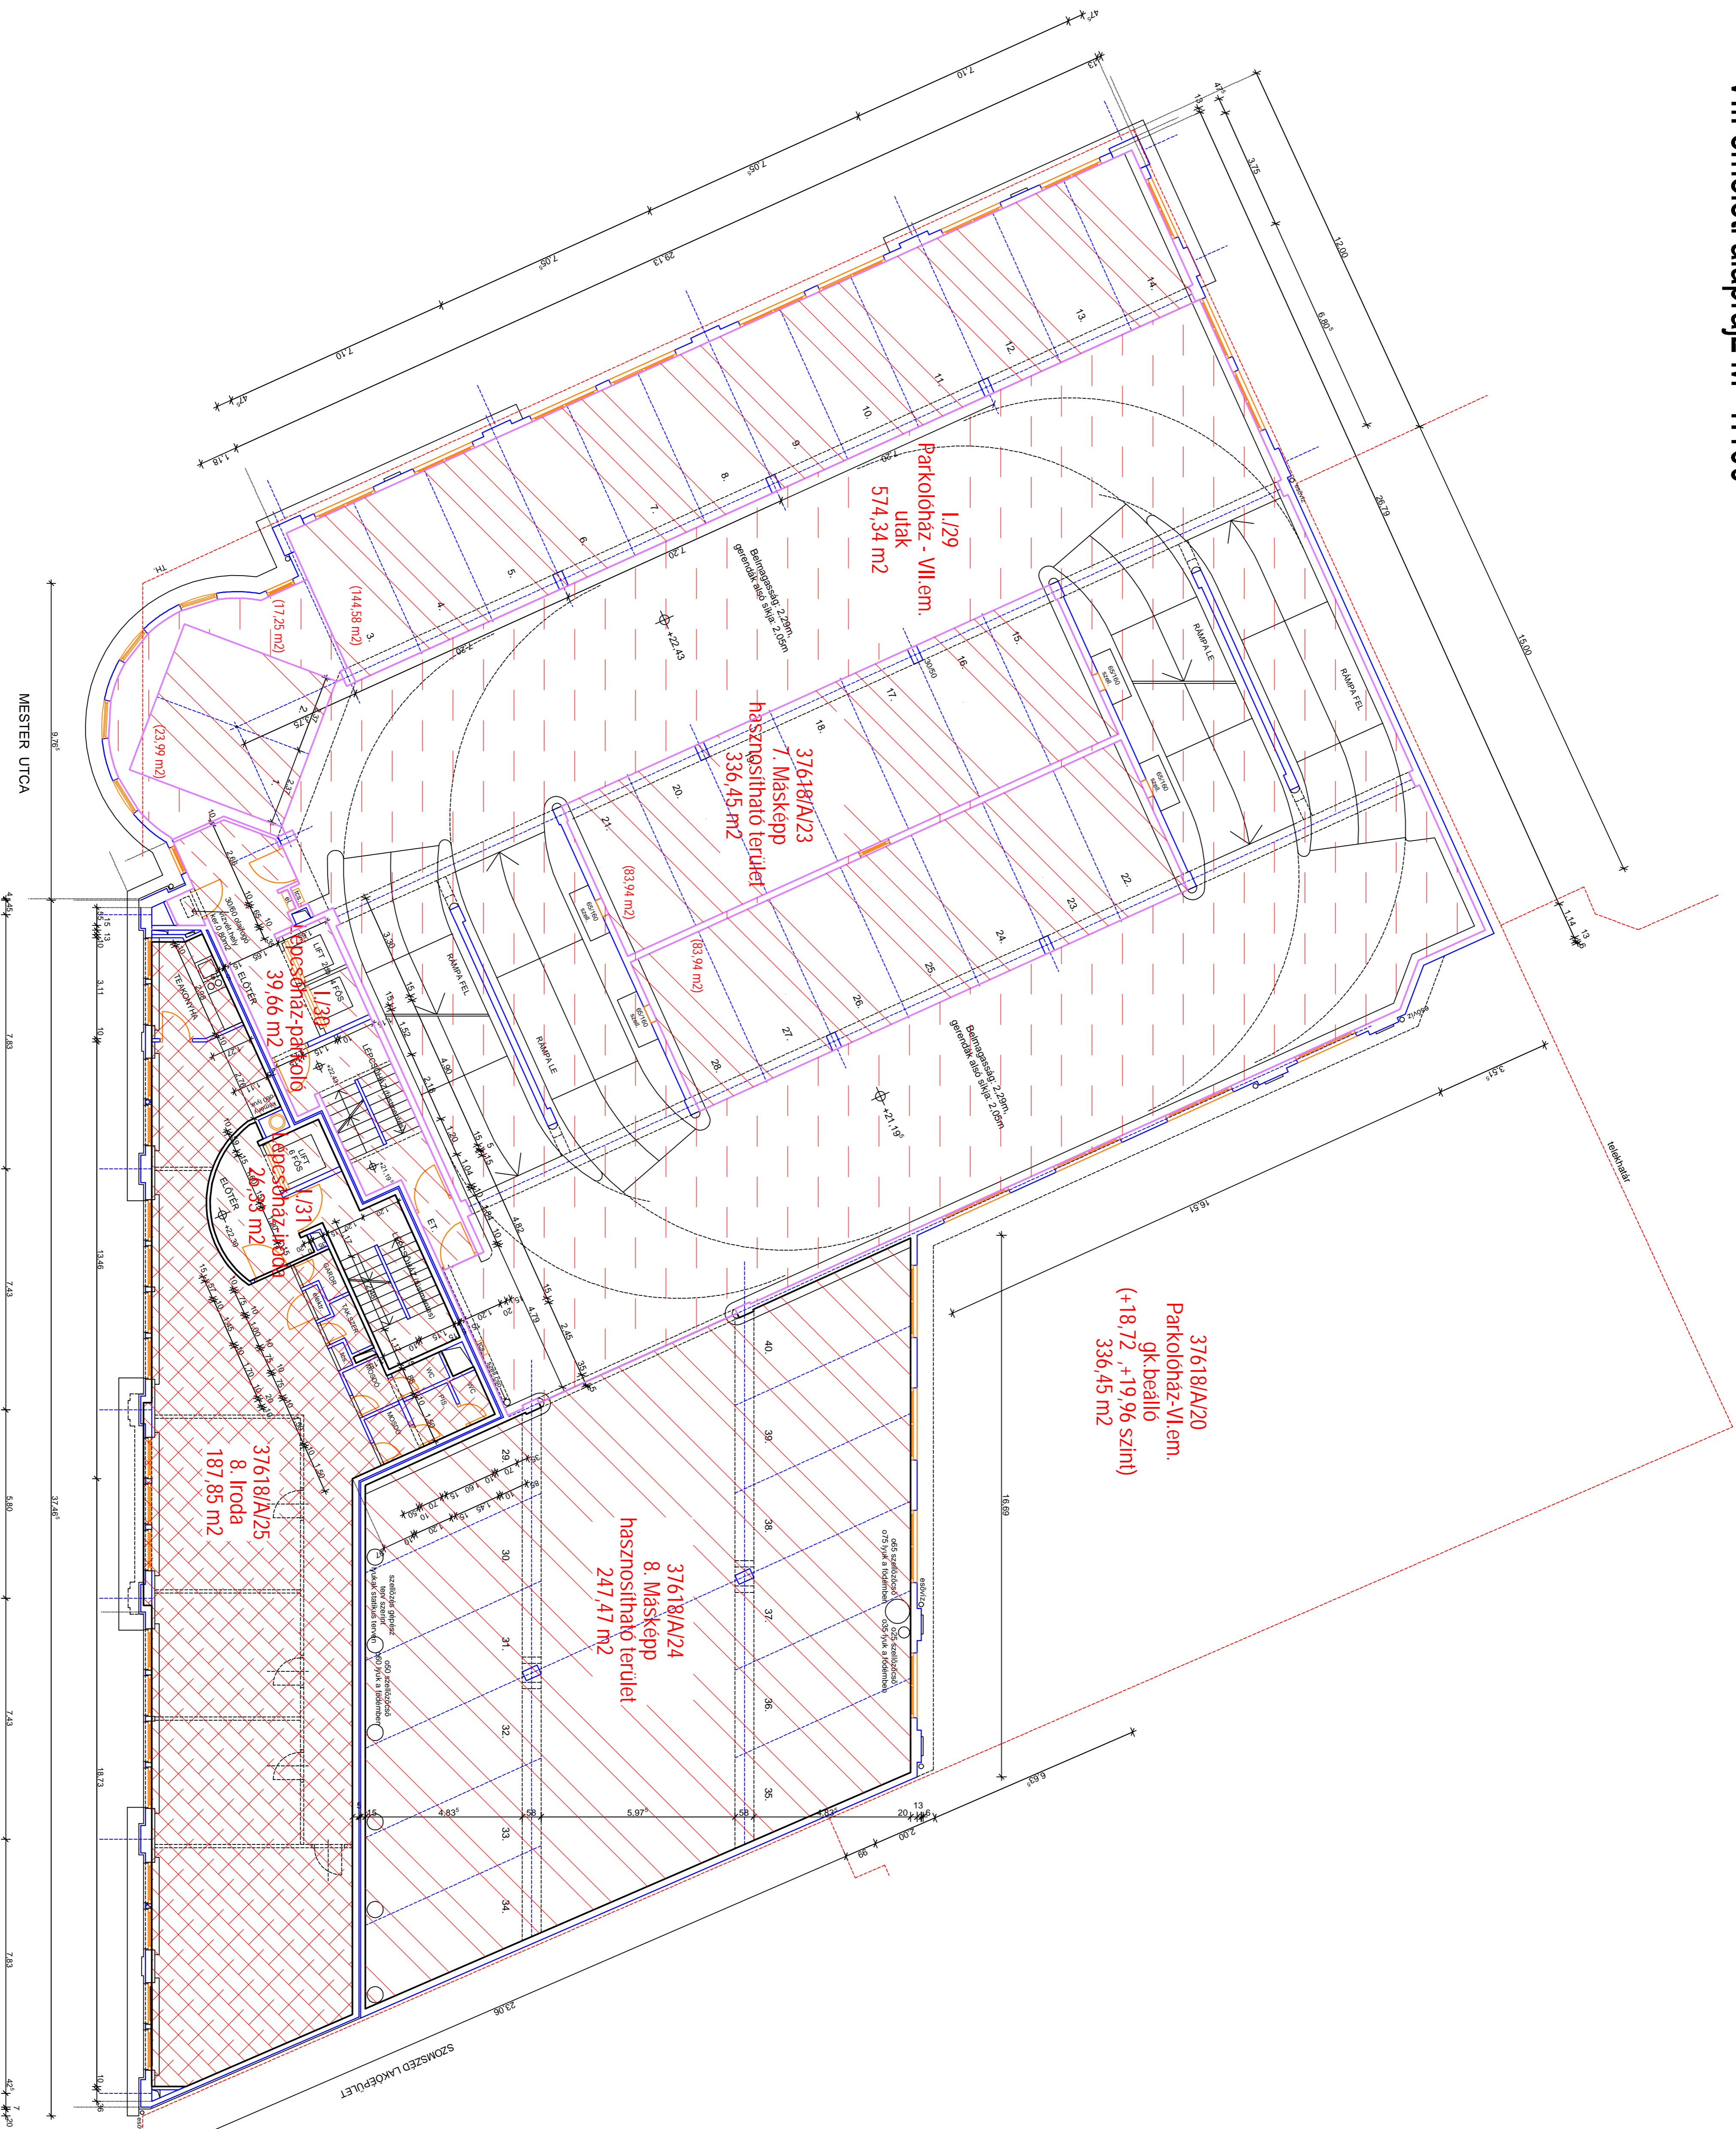

# VII. emeleti alaprajz M=1:100

## Jelmagyarázat:

- Osztiellen közös tulajdon:
- Spar elemiszervek:
- Osztiellen közös tulajdon kizárólagosan Spar használatban:
- Parkoló üzemeletés:
- Iroda:
- Parkolási előterem használható terület:
- Parkoló-gk-beálló:
- Parkolóház-utak: